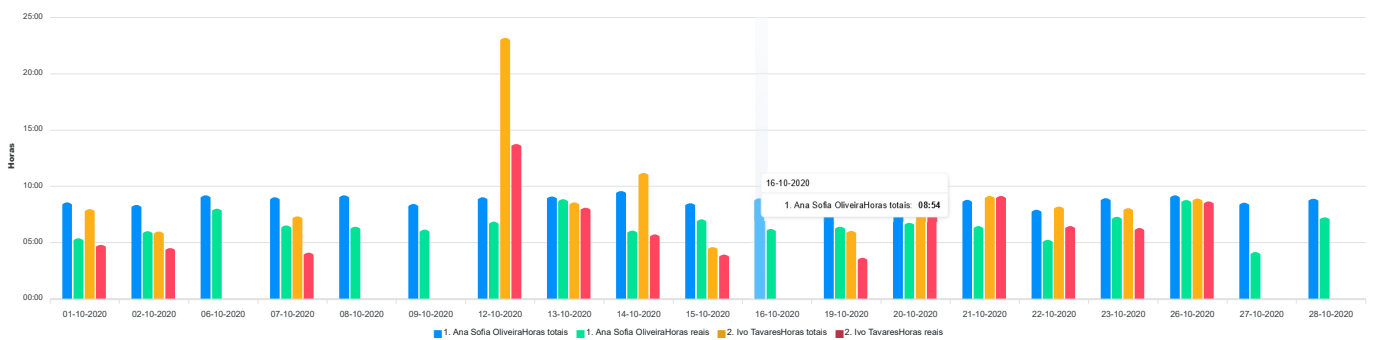

Horas diárias